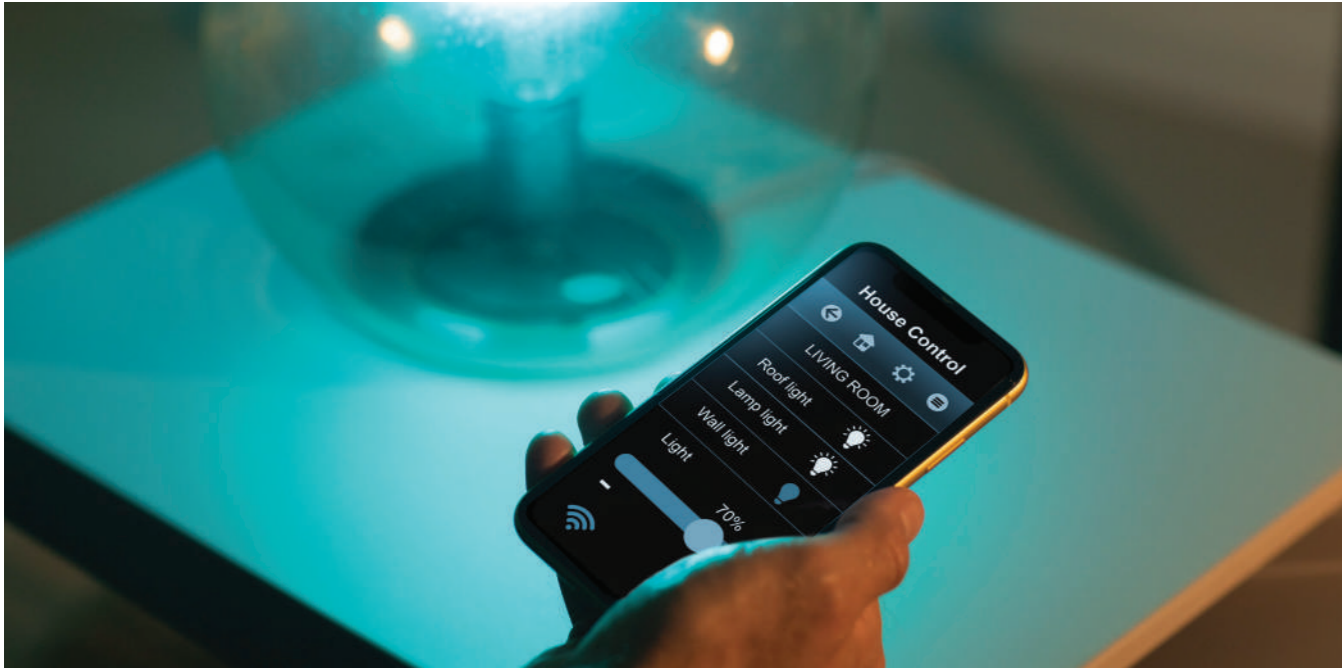

ONVEC Akıllı Led Ampul E14

Modeli : ONC-SBE1424
Kullanılan Duy : E14
Watt : 5W
Lümen : 410 lm

Teknik Özellikler

Renk : RGB
Işık Ömrü : 15.000 saat
Enerji Tasarrufu : %85
Renksel Geriveri İndeksi : ≥ 80
Aydınlanma Açısı : 180°
Güç Faktörü : $>0,5$

Akıllı Led Ampul Özellikleri

- Zamanlayıcı
- Müzikle Renk Değişimi
- Uygulama Üzerinden Kontrol
- Doğrudan Wi-Fi Bağlantısı

ONVEC | Akıllı Led Ampul E14

9W gücü ve 806 lümen parlaklığıyla ONVEC Akıllı Ampul, 20.000 saatlik kullanım süresi ve enerji tasarruflu yapısı ile uzun ömürlü kullanım sunar. ONVEC Akıllı Ampul ile sadece renk ve renk sıcaklığını değil, aynı zamanda ışığın aydınlatma şiddetini de istediğiniz şekilde ayarlayabilirsiniz. ONVEC uygulaması sayesinde ampülü kolayca açıp kapatabilir, uzaktan kontrol edebilirsiniz, farklı aydınlatma senaryoları oluşturabilir ve ihtiyacınıza göre kişiselleştirilmiş aydınlatma efektleri yaratabilirsiniz.